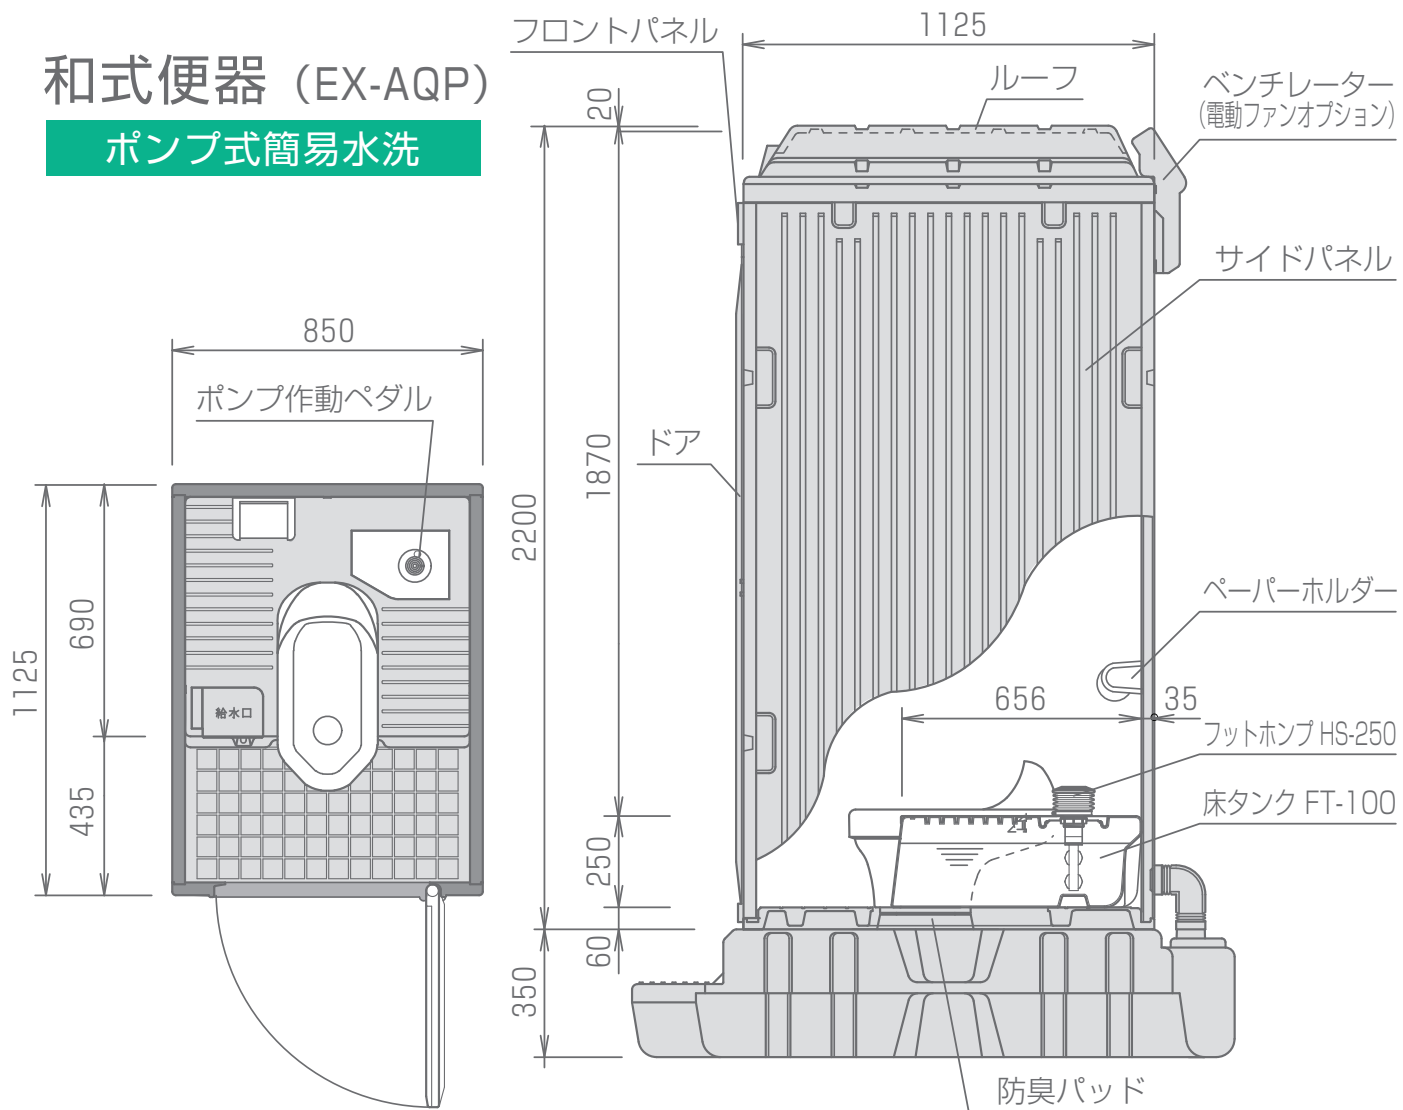

和式便器 (EX-AQP)

ポンプ式簡易水洗

グランド産業 株式会社

<http://www.grand-s.co.jp>

本社/横浜事業所 〒241-0806 横浜市旭区下川井町2321-1 TEL 045-954-1331 FAX 045-954-1334

東京事業所 〒103-0023 中央区日本橋本町4-4-16 日本橋内山ビル7階 TEL 03-3516-6871 FAX 03-3516-6873