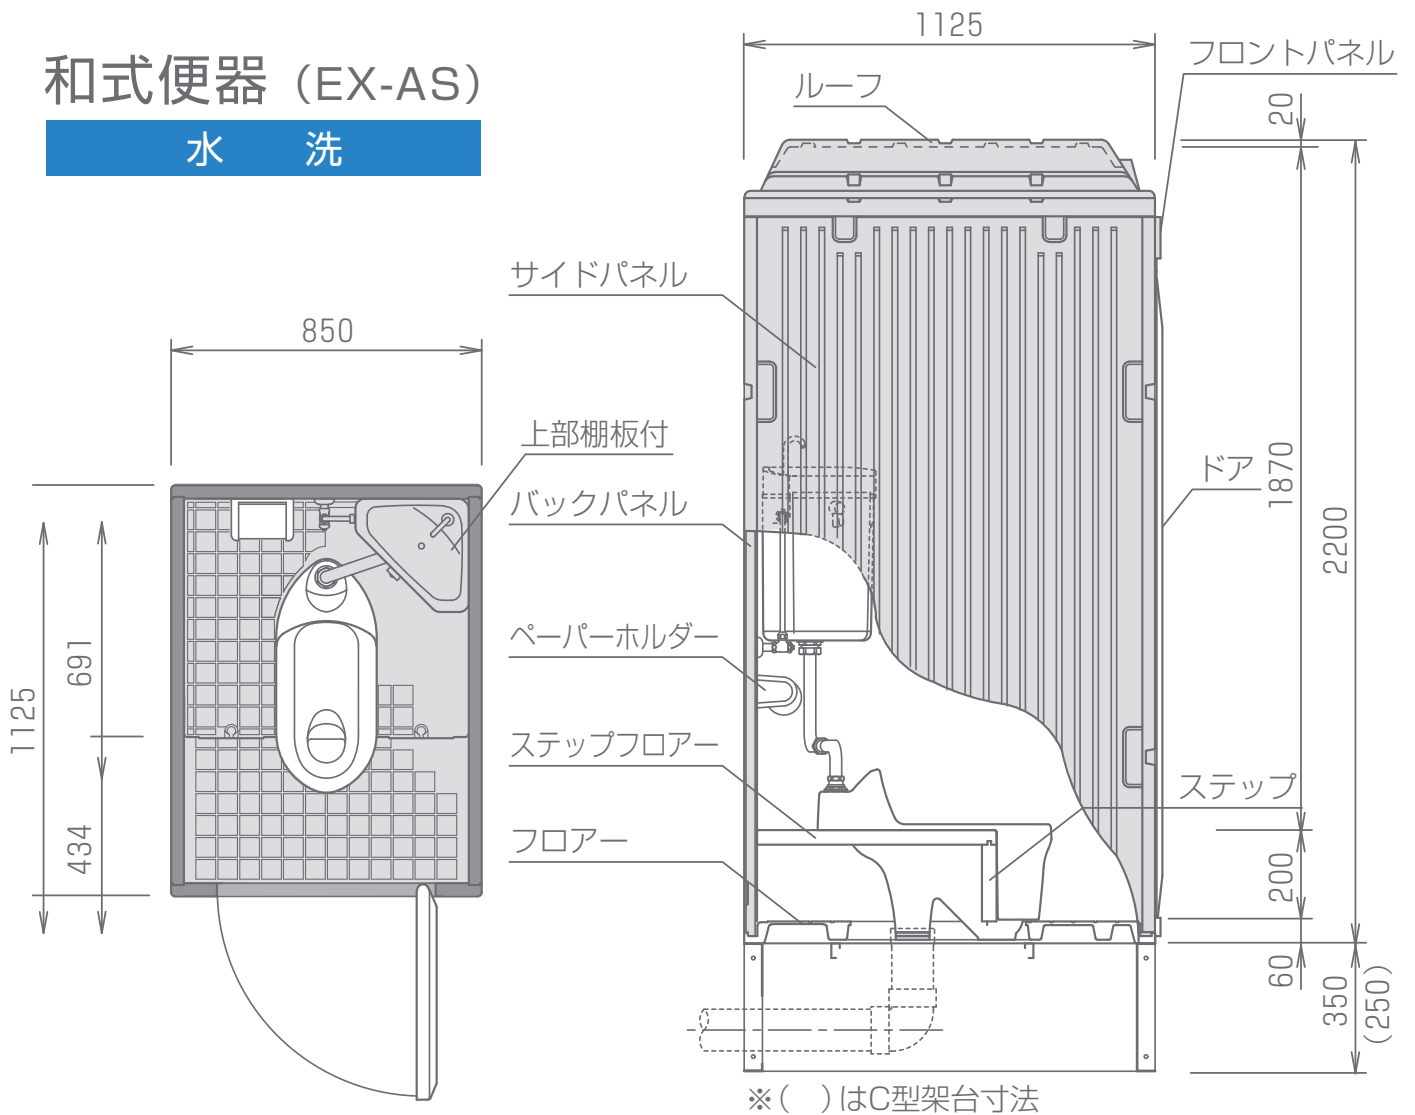

和式便器 (EX-AS)

水 洗

グランド産業 株式会社

<http://www.grand-s.co.jp>

本社／横浜事業所 〒241-0806 横浜市旭区下川井町2321-1 TEL 045-954-1331 FAX 045-954-1334

東京事業所 〒103-0023 中央区日本橋本町4-4-16 日本橋内山ビル7階 TEL 03-3516-6871 FAX 03-3516-6873

千葉事業所 〒265-0041 千葉市若葉区富田町1134-3 TEL 043-228-4511 FAX 043-228-4518