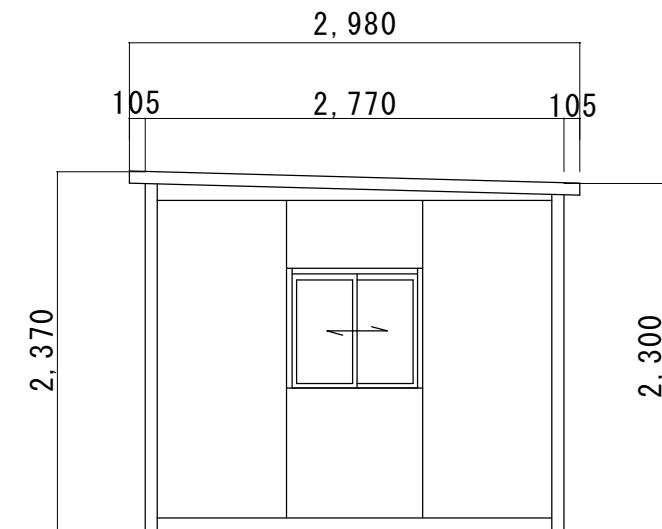

HG 1.5k×2.5k

【平面図】

【A立面図】

【B立面図】

グランド産業株式会社

<http://www.grand-s.co.jp>

本社／横浜事業所 〒241-0806 横浜市旭区下川井町2321-1 TEL 045-954-1331 FAX 045-954-1334

東京事業所 〒103-0023 中央区日本橋本町4-4-16 日本橋内山ビル7階 TEL 03-3516-6871 FAX 03-3516-6873