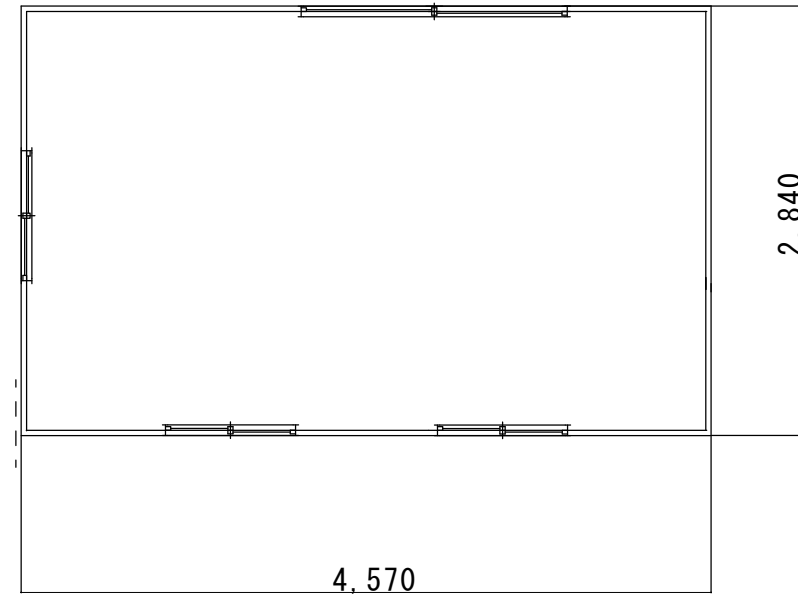

HG 1.5k×2.5k

【平面図】

【A立面図】

【B立面図】

グランド産業株式会社

<http://www.grand-s.co.jp>

本社／横浜事業所 〒241-0806 横浜市旭区下川井町2321-1 TEL 045-954-1331 FAX 045-954-1334

東京事業所 〒103-0023 中央区日本橋本町4-4-16 日本橋内山ビル7階 TEL 03-3516-6871 FAX 03-3516-6873