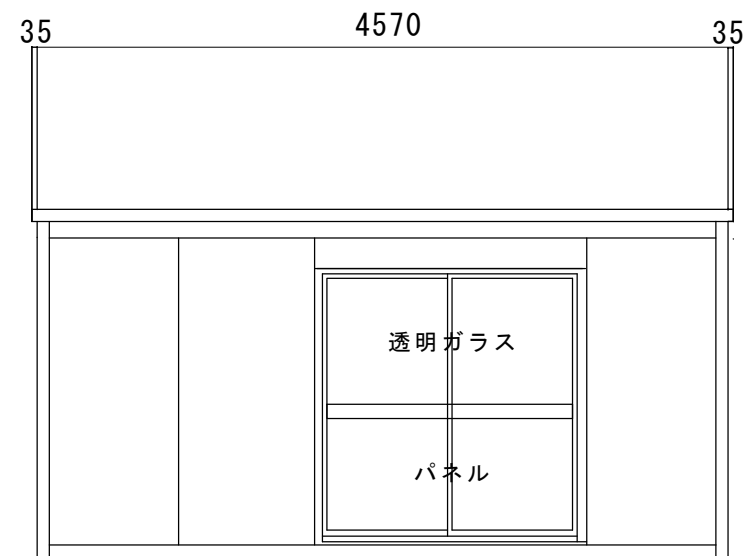

HG 1.5k×2.5k

【平面図】

【A立面図】

【B立面図】

グランド産業株式会社

<http://www.grand-s.co.jp>

本社／横浜事業所 〒241-0806 横浜市旭区下川井町2321-1 TEL 045-954-1331 FAX 045-954-1334

東京事業所 〒103-0023 中央区日本橋本町4-4-16 日本橋内山ビル7階 TEL 03-3516-6871 FAX 03-3516-6873