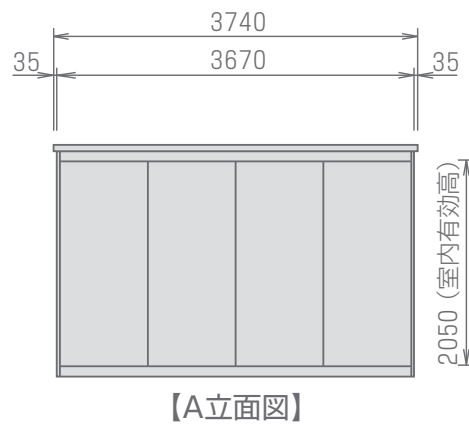

HG 1.5k×2k

グランド産業 株式会社

<http://www.grand-s.co.jp>

本社／横浜事業所 〒241-0806 横浜市旭区下川井町2321-1 TEL 045-954-1331 FAX 045-954-1334

東京事業所 〒103-0023 中央区日本橋本町4-4-16 日本橋内山ビル7階 TEL 03-3516-6871 FAX 03-3516-6873

千葉事業所 〒265-0041 千葉市若葉区富田町1134-3 TEL 043-228-4511 FAX 043-228-4518