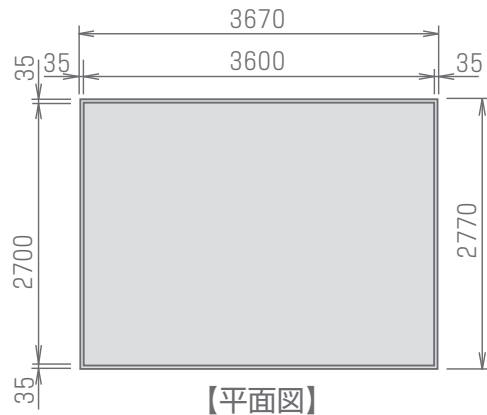

HG 1.5k×2k

グランド産業 株式会社

<http://www.grand-s.co.jp>

本社／横浜事業所 〒241-0806 横浜市旭区下川井町2321-1 TEL 045-954-1331 FAX 045-954-1334

東京事業所 〒103-0023 中央区日本橋本町4-4-16 日本橋内山ビル7階 TEL 03-3516-6871 FAX 03-3516-6873

千葉事業所 〒265-0041 千葉市若葉区富田町1134-3 TEL 043-228-4511 FAX 043-228-4518