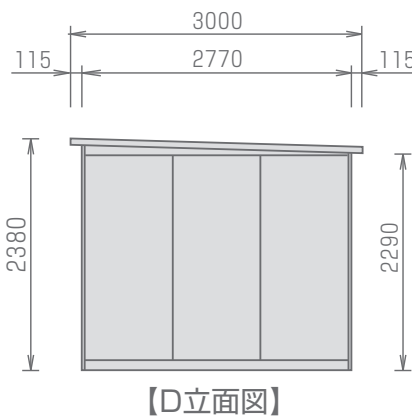

HG 1.5k×2k

グランド産業 株式会社

<http://www.grand-s.co.jp>

本社／横浜事業所 〒241-0806 横浜市旭区下川井町2321-1 TEL 045-954-1331 FAX 045-954-1334

東京事業所 〒103-0023 中央区日本橋本町4-4-16 日本橋内山ビル7階 TEL 03-3516-6871 FAX 03-3516-6873

千葉事業所 〒265-0041 千葉市若葉区富田町1134-3 TEL 043-228-4511 FAX 043-228-4518