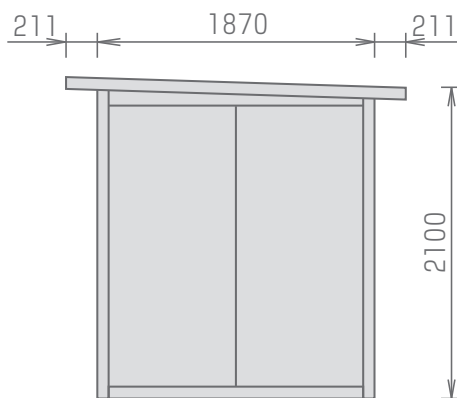

PH 1k×1.5k

【平面図】

【D立面図】

【A立面図】

グランド産業 株式会社

<http://www.grand-s.co.jp>

本社／横浜事業所 〒241-0806 横浜市旭区下川井町2321-1 TEL 045-954-1331 FAX 045-954-1334

東京事業所 〒103-0023 中央区日本橋本町4-4-16 日本橋内山ビル7階 TEL 03-3516-6871 FAX 03-3516-6873