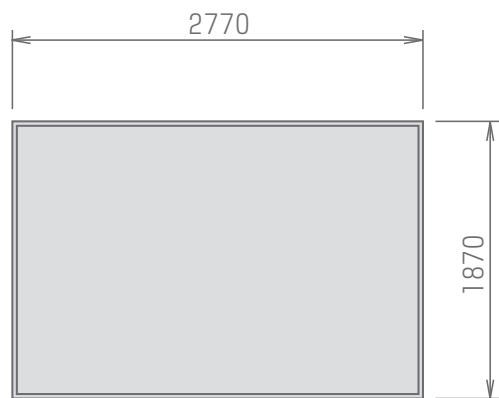

PH 1k×1.5k

【平面図】

【D立面図】

【A立面図】

グランド産業 株式会社

<http://www.grand-s.co.jp>

本社／横浜事業所 〒241-0806 横浜市旭区下川井町2321-1 TEL 045-954-1331 FAX 045-954-1334

東京事業所 〒103-0023 中央区日本橋本町4-4-16 日本橋内山ビル7階 TEL 03-3516-6871 FAX 03-3516-6873