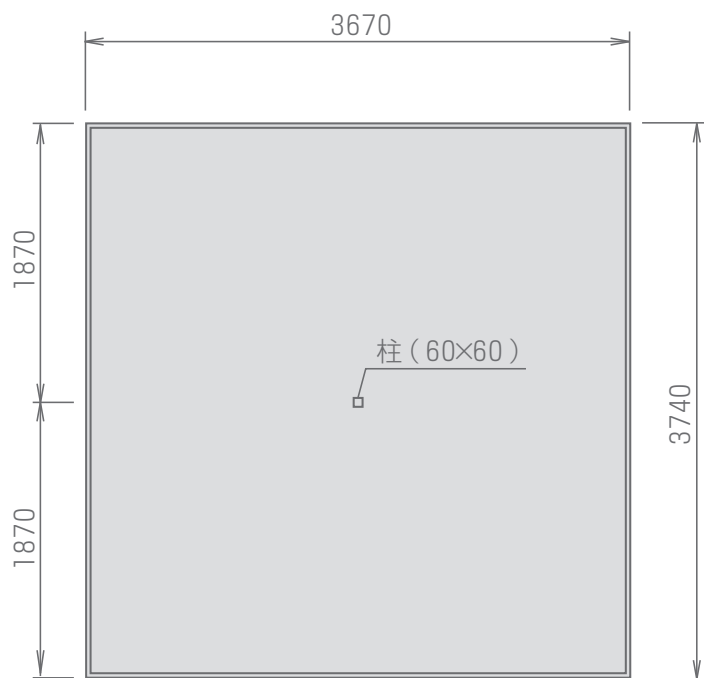

PH LL 2k×2k

【平面図】

【A立面図】

【D立面図】

グランド産業 株式会社

<http://www.grand-s.co.jp>

本社／横浜事業所 〒241-0806 横浜市旭区下川井町2321-1 TEL 045-954-1331 FAX 045-954-1334

東京事業所 〒103-0023 中央区日本橋本町4-4-16 日本橋内山ビル7階 TEL 03-3516-6871 FAX 03-3516-6873