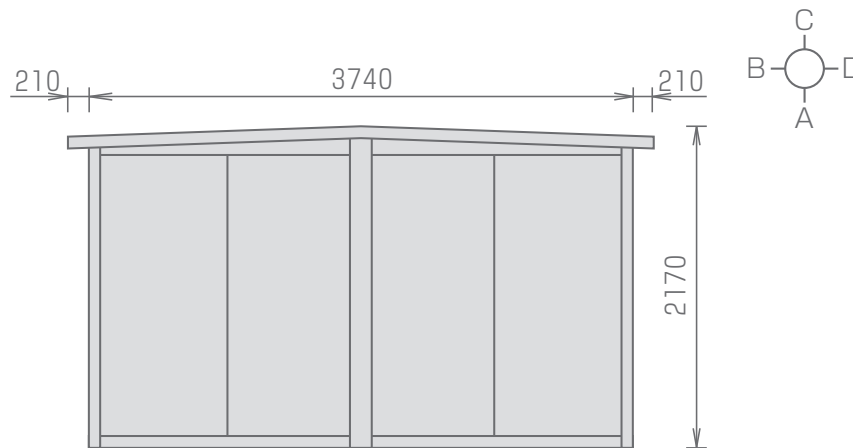

PH LL 2k×2k

【平面図】

【A立面図】

【D立面図】

グランド産業 株式会社

<http://www.grand-s.co.jp>

本社／横浜事業所 〒241-0806 横浜市旭区下川井町2321-1 TEL 045-954-1331 FAX 045-954-1334

東京事業所 〒103-0023 中央区日本橋本町4-4-16 日本橋内山ビル7階 TEL 03-3516-6871 FAX 03-3516-6873