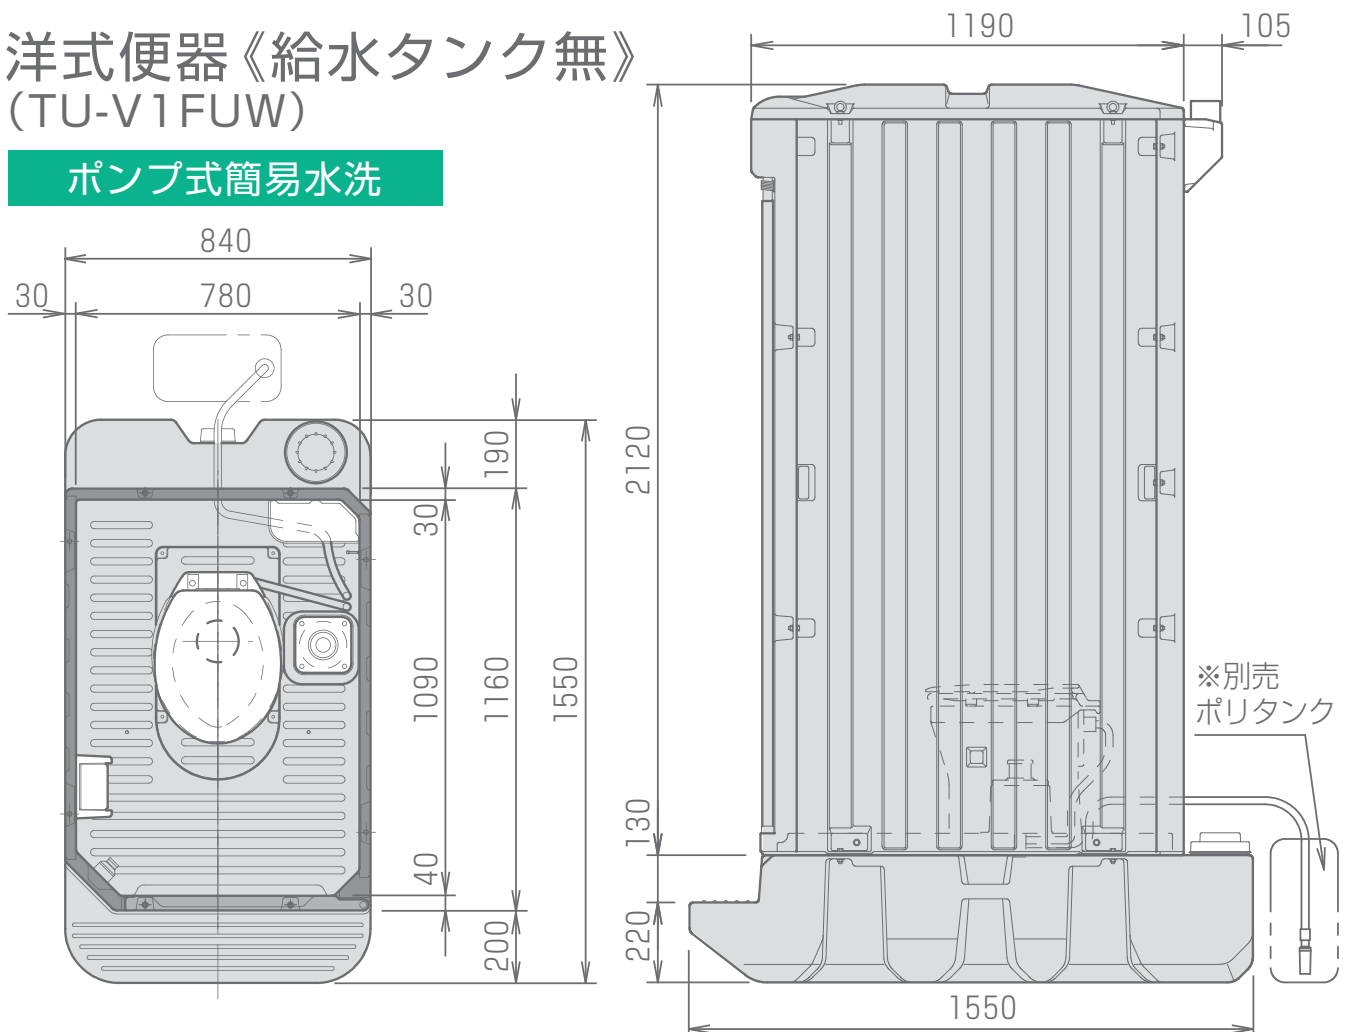

洋式便器《給水タンク無》 (TU-V1FUW)

ポンプ式簡易水洗

W840mm×D1,550mm×H2,470mm 重量／95kg 便槽／360ℓ

グランド産業 株式会社

<http://www.grand-s.co.jp>

本社／横浜事業所 〒241-0806 横浜市旭区下川井町2321-1 TEL 045-954-1331 FAX 045-954-1334

東京事業所 〒103-0023 中央区日本橋本町4-4-16 日本橋内山ビル7階 TEL 03-3516-6871 FAX 03-3516-6873