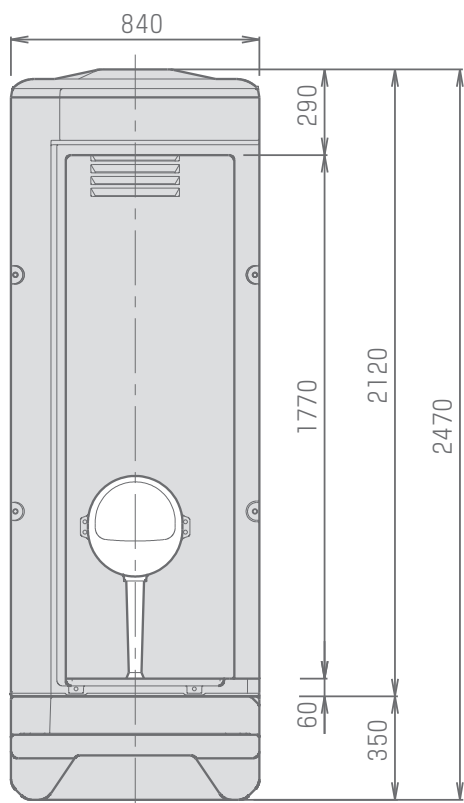

## 小便器 (TU-V1FUW)

非水洗

W840mm×D1,550mm×H2,470mm 重量／69kg 便槽／360ℓ