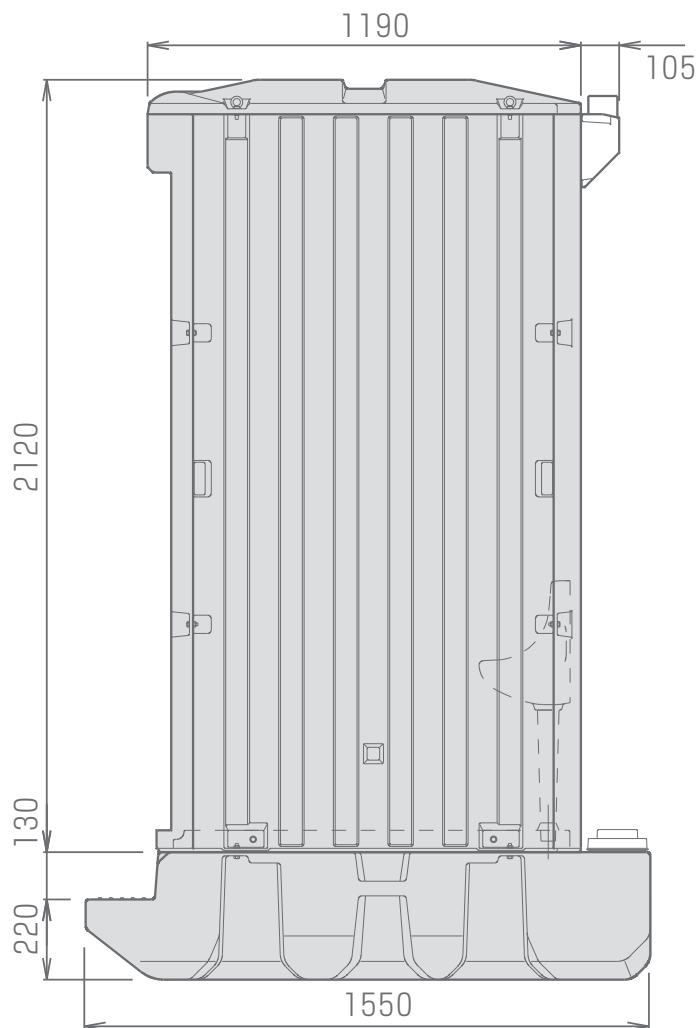

## 小便器 (TU-V1FUW)

非水洗

W840mm×D1,550mm×H2,470mm 重量／69kg 便槽／360ℓ