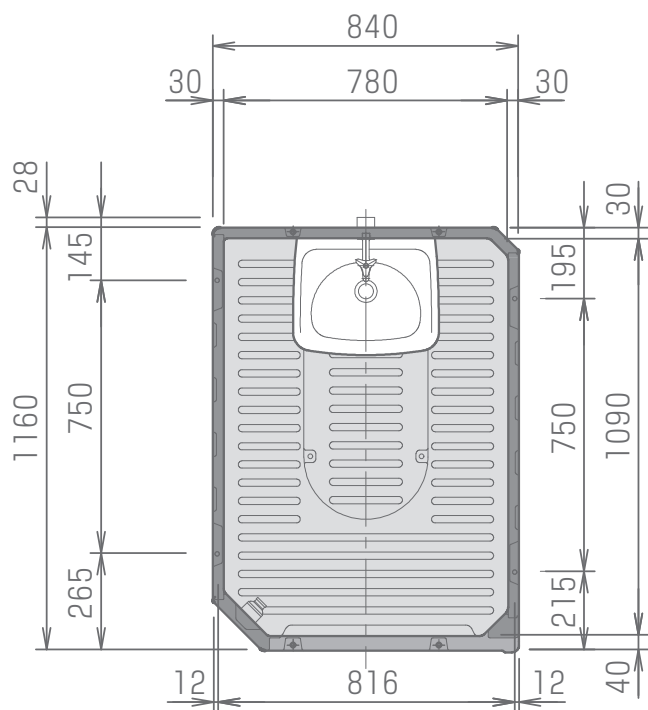

# 手洗器 (TU-VMH)

水 洗

W840mm×D1,160mm×H2,120mm 重量／50kg