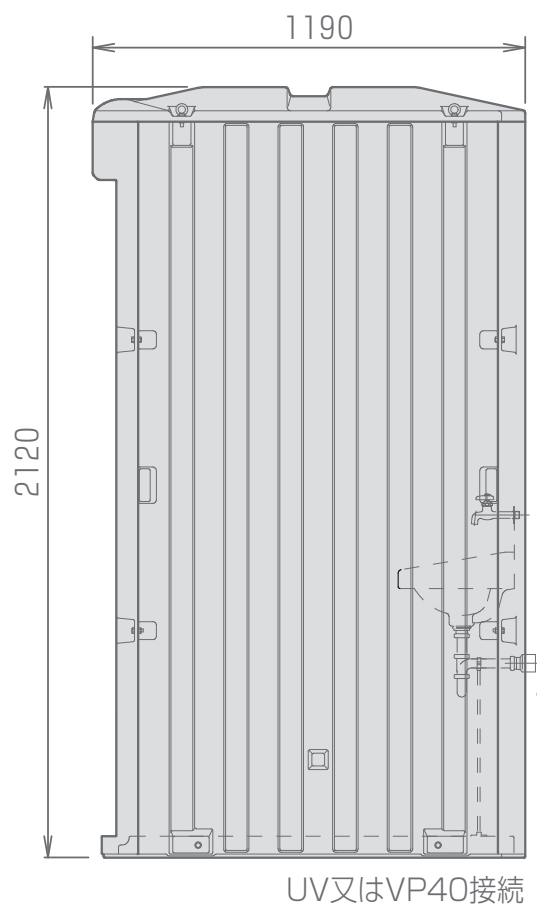

# 手洗器 (TU-VMH)

水 洗

W840mm×D1,160mm×H2,120mm 重量／50kg