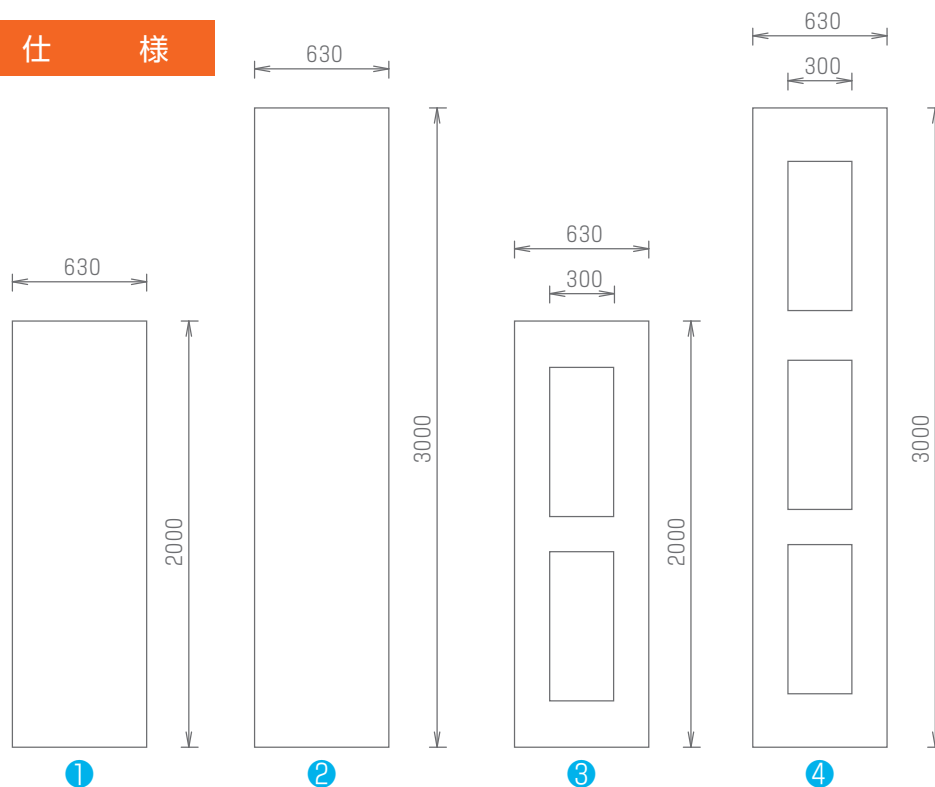

仕様

仕様

グランド産業 株式会社

<http://www.grand-s.co.jp>

本社／横浜事業所 〒241-0806 横浜市旭区下川井町2321-1 TEL 045-954-1331 FAX 045-954-1334

東京事業所 〒103-0023 中央区日本橋本町4-4-16 日本橋内山ビル7階 TEL 03-3516-6871 FAX 03-3516-6873

千葉事業所 〒265-0041 千葉市若葉区富田町1134-3 TEL 043-228-4511 FAX 043-228-4518