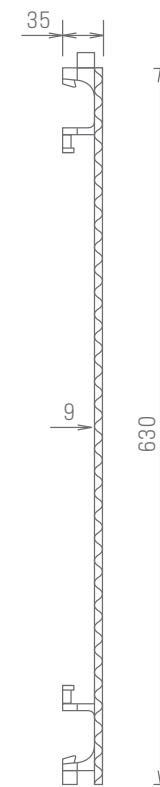

仕様

仕様

グランド産業 株式会社

<http://www.grand-s.co.jp>

本社／横浜事業所 〒241-0806 横浜市旭区下川井町2321-1 TEL 045-954-1331 FAX 045-954-1334

東京事業所 〒103-0023 中央区日本橋本町4-4-16 日本橋内山ビル7階 TEL 03-3516-6871 FAX 03-3516-6873

千葉事業所 〒265-0041 千葉市若葉区富田町1134-3 TEL 043-228-4511 FAX 043-228-4518